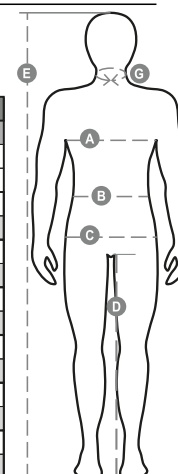

# RIMINI SUMMER

001193-0067

Férfi bermuda elasztikus oldalsó résszel és övbújtatókkal, cipzár és fémgomb, két klasszikus szabású első zseb, két oldalsó zseb hajtókával és patentokkal, a bal oldalon biztonsági cipzáras zseb, a jobb oldalon visszahúzható mérőszalag zseb. Két zseb szegéllyel, gombbal és gomblyukkal.

**Összetétel:** 100% PAMUT**Külső megjelenés:** RIPSTOP**Súly:** 210 GR/MQ**Méreték:****Csomagolás:** 1/20**SZÁRMAZÁSI HELY::** SZÁRMAZÁSI HELY: BANGLADES**HS-KÓD:** 62034235

## Útmutató A Méretekhez

International Sizes	XXS		XS		S		M		L		XL		XXL		3XL		4XL		5XL	
IT - DE	36	38	40	42	44	46	48	50	52	54	56	58	60	62	64	66	68	70	72	74
FR - ES	32	34	36	38	40	42	44	46	48	50	52	54	56	58	60	62	64	66	68	70
UK	29	30	31	33	34	36	38	39	41	42	44	46	47	48	50	52	53	55	56	58
<b>(G) - cm</b>	37	37	38	38	39	39	40	40	41	41	42,5	42,5	44	44	45	45	46	46	47	47
<b>(G) - in</b>	14½	14½	15	15	15½	15½	15¾	15¾	16	16	16¾	16¾	17¼	17¼	17¾	17¾	18	18	18½	18½
<b>(A) - cm</b>	72	76	80	84	88	92	96	100	104	108	112	116	120	124	128	132	136	140	144	148
<b>(A) - in</b>	28	30	31	33	34	36	38	39	41	42	44	46	47	48	50	52	53	55	56	58
<b>(B) - cm</b>	64	68	72	74	76	80	84	88	92	96	100	104	108	112	116	120	124	128	132	136
<b>(B) - in</b>	25	27	28	29	30	32	33	34	36	38	40	41	43	45	46	48	49	51	52	54
<b>(C) - cm</b>	80	84	88	90	92	96	100	104	108	112	116	120	124	128	132	136	140	144	148	152
<b>(C) - in</b>	31	33	34	35	36	38	39	41	42	44	46	47	49	50	52	53	55	56	58	59
<b>(D) - cm</b>	82	82	84	84	85	85	86	86	87	87	88	88	88	88	88	88	89	89	89	89
<b>(D) - in</b>	32	32	33	33	33	33	33	33	34	34	34	34	34	34	34	34	35	35	35	35
<b>(E) - cm</b>	170/181				175/187				175/189											
<b>(E) - in</b>	67/71				69/73				69/75											